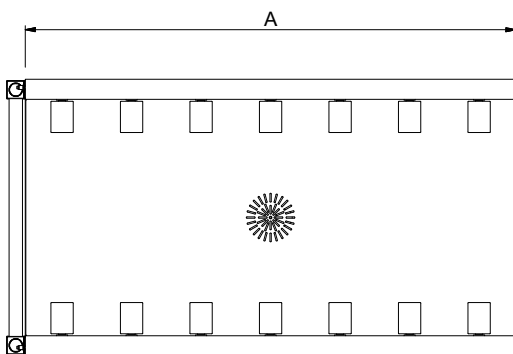

Shora

Hlavní informace

Vnější rozměry, Šířka

865185 (HSSRC6)	600 mm
865186 (HSSRC11)	1100 mm
863000 (HSSRC12)	1200 mm
863001 (HSSRC13)	1300 mm
863002 (HSSRC14)	1400 mm
863003 (HSSRC15)	1500 mm
865187 (HSSRC16)	1600 mm
863004 (HSSRC17)	1700 mm
863005 (HSSRC18)	1800 mm
863006 (HSSRC19)	1900 mm
863007 (HSSRC20)	2000 mm
865188 (HSSRC21)	2100 mm
863008 (HSSRC22)	2200 mm
863009 (HSSRC23)	2300 mm
863010 (HSSRC24)	2400 mm
863011 (HSSRC25)	2500 mm
863012 (HSSRC26)	2600 mm

Vnější rozměry, Hloubka

620 mm

Vnější rozměry, Výška

910 mm

Netto váha:

865185 (HSSRC6)	ISO 9001; ISO 14001 kg
865186 (HSSRC11)	15 kg
863000 (HSSRC12)	16 kg
863001 (HSSRC13)	17 kg
863002 (HSSRC14)	18 kg
863003 (HSSRC15)	19 kg
865187 (HSSRC16)	ISO 9001; ISO 14001 kg
863004 (HSSRC17)	21 kg
863005 (HSSRC18)	22 kg
863006 (HSSRC19)	23 kg
863007 (HSSRC20)	24 kg
865188 (HSSRC21)	25 kg
863008 (HSSRC22)	26 kg
863009 (HSSRC23)	27 kg
863010 (HSSRC24)	28 kg
863011 (HSSRC25)	29 kg
863012 (HSSRC26)	30 kg

Výškové nastavení:

50/50 mm

Dřez/vana - použitý materiál

Nerez ocel AISI304 - DIN 1.4301

Typ válečků

Krátký