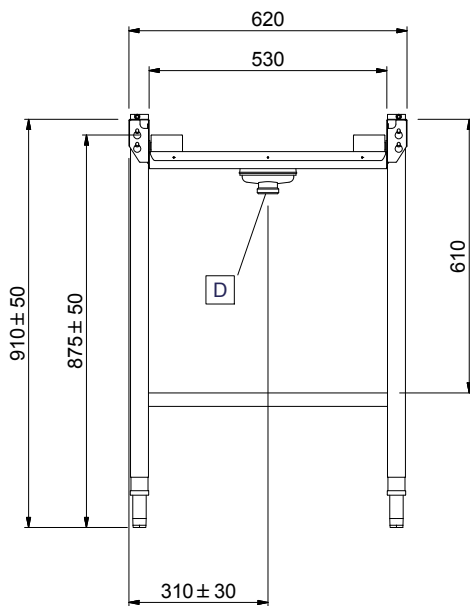

Boční

D = Odpad