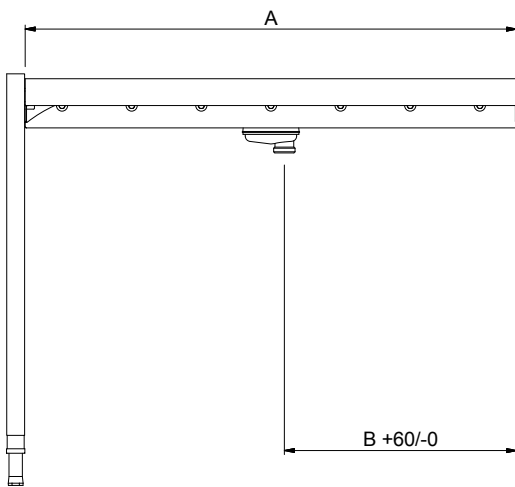

Zepředu

D = Odpad

Hlavní informace

Vnější rozměry, Šířka

865185 (HSSRC6)	600 mm
865186 (HSSRC11)	1100 mm
863000 (HSSRC12)	1200 mm
863001 (HSSRC13)	1300 mm
863002 (HSSRC14)	1400 mm
863003 (HSSRC15)	1500 mm
865187 (HSSRC16)	1600 mm
863004 (HSSRC17)	1700 mm
863005 (HSSRC18)	1800 mm
863006 (HSSRC19)	1900 mm
863007 (HSSRC20)	2000 mm
865188 (HSSRC21)	2100 mm
863008 (HSSRC22)	2200 mm
863009 (HSSRC23)	2300 mm
863010 (HSSRC24)	2400 mm
863011 (HSSRC25)	2500 mm
863012 (HSSRC26)	2600 mm

Vnější rozměry, Hloubka

620 mm

Vnější rozměry, Výška

910 mm

Netto váha:

865185 (HSSRC6)	ISO 9001; ISO 14001 kg
865186 (HSSRC11)	15 kg
863000 (HSSRC12)	16 kg
863001 (HSSRC13)	17 kg
863002 (HSSRC14)	18 kg
863003 (HSSRC15)	19 kg
865187 (HSSRC16)	ISO 9001; ISO 14001 kg
863004 (HSSRC17)	21 kg
863005 (HSSRC18)	22 kg
863006 (HSSRC19)	23 kg
863007 (HSSRC20)	24 kg
865188 (HSSRC21)	25 kg
863008 (HSSRC22)	26 kg
863009 (HSSRC23)	27 kg
863010 (HSSRC24)	28 kg
863011 (HSSRC25)	29 kg
863012 (HSSRC26)	30 kg

Výškové nastavení:

50/50 mm

Dřez/vana - použitý materiál

Nerez ocel AISI304 - DIN 1.4301

Typ válečků

Krátký